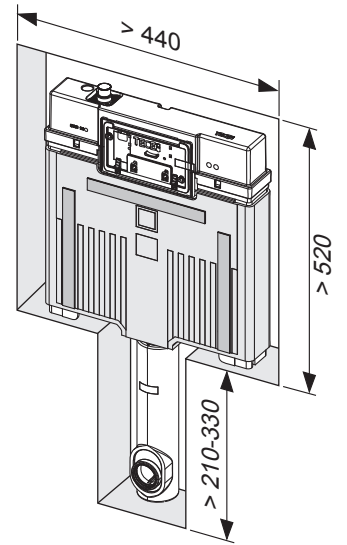

# TECEbox – 9370500

**Eckventil geschlossen**  
 Stop valve closed  
 Vanne d'arrêt fermée  
 Valvola ad angolo chiusa  
 Válvula de ángulo cerrada  
 Угловой клапан закрыт  
 Zawór kątowy zamknięty