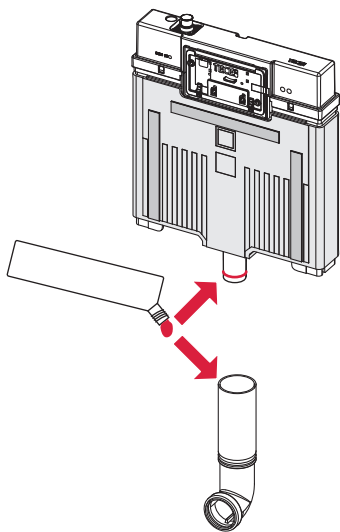

# TECEbox – 9370500

**Eckventil geschlossen**  
 Stop valve closed  
 Vanne d'arrêt fermée  
 Valvola ad angolo chiusa  
 Válvula de ángulo cerrada  
 Угловой клапан закрыт  
 Zawór kątowy zamknięty