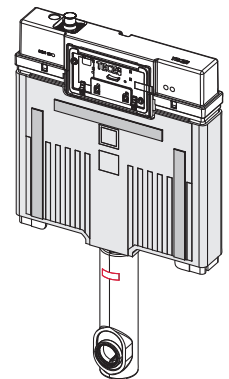

# TECEbox – 9370500

**Eckventil geschlossen**  
 Stop valve closed  
 Vanne d'arrêt fermée  
 Valvola ad angolo chiusa  
 Válvula de ángulo cerrada  
 Угловой клапан закрыт  
 Zawór kątowy zamknięty