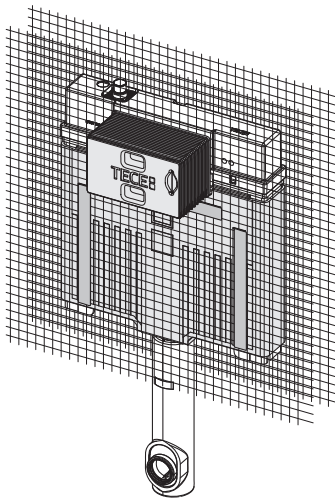

# TECEbox – 9370500

**Eckventil geschlossen**  
 Stop valve closed  
 Vanne d'arrêt fermée  
 Valvola ad angolo chiusa  
 Válvula de ángulo cerrada  
 Угловой клапан закрыт  
 Zawór kątowy zamknięty