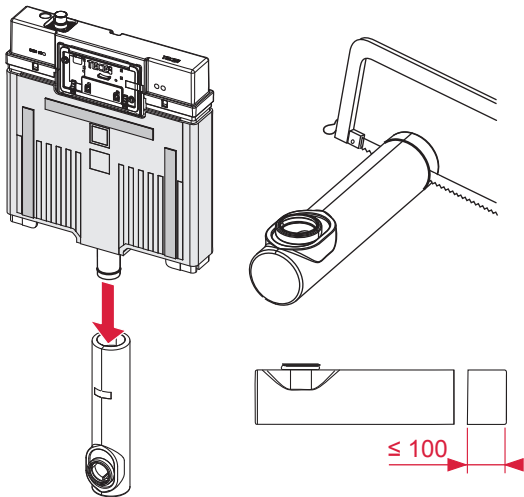

# TECEbox – 9370500

**Eckventil geschlossen**  
 Stop valve closed  
 Vanne d'arrêt fermée  
 Valvola ad angolo chiusa  
 Válvula de ángulo cerrada  
 Угловой клапан закрыт  
 Zawór kątowy zamknięty