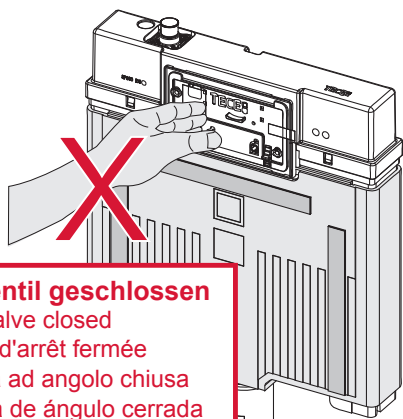

# TECEbox – 9370500

**Eckventil geschlossen**  
 Stop valve closed  
 Vanne d'arrêt fermée  
 Valvola ad angolo chiusa  
 Válvula de ángulo cerrada  
 Угловой клапан закрыт  
 Zawór kątowy zamknięty