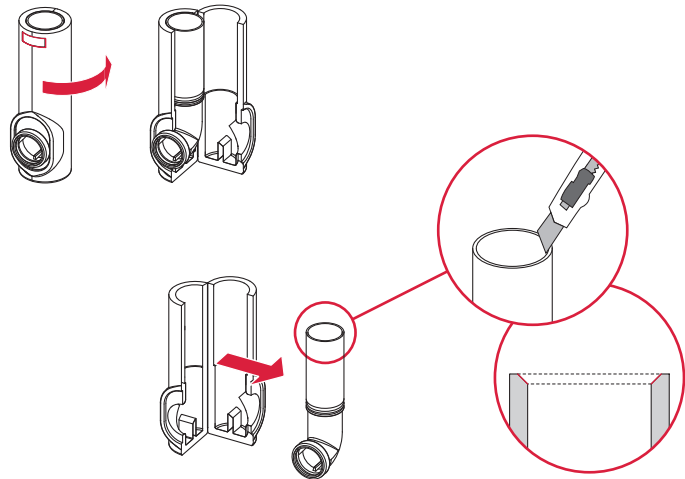

# TECEbox – 9370500

**Eckventil geschlossen**  
 Stop valve closed  
 Vanne d'arrêt fermée  
 Valvola ad angolo chiusa  
 Válvula de ángulo cerrada  
 Угловой клапан закрыт  
 Zawór kątowy zamknięty