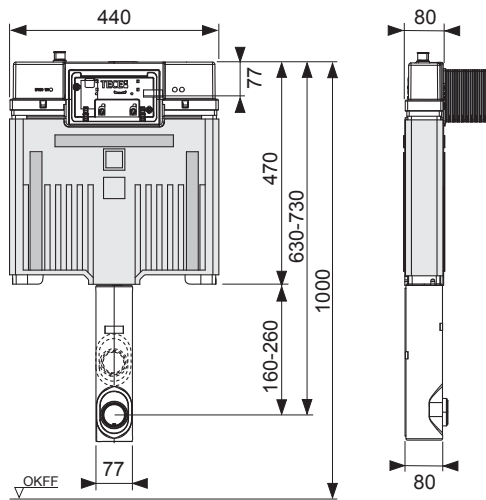

# TECEbox – 9370500

**Eckventil geschlossen**  
 Stop valve closed  
 Vanne d'arrêt fermée  
 Valvola ad angolo chiusa  
 Válvula de ángulo cerrada  
 Угловой клапан закрыт  
 Zawór kątowy zamknięty