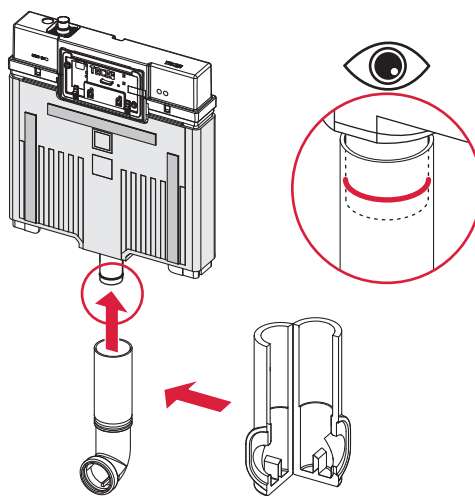

# TECEbox – 9370500

**Eckventil geschlossen**  
 Stop valve closed  
 Vanne d'arrêt fermée  
 Valvola ad angolo chiusa  
 Válvula de ángulo cerrada  
 Угловой клапан закрыт  
 Zawór kątowy zamknięty