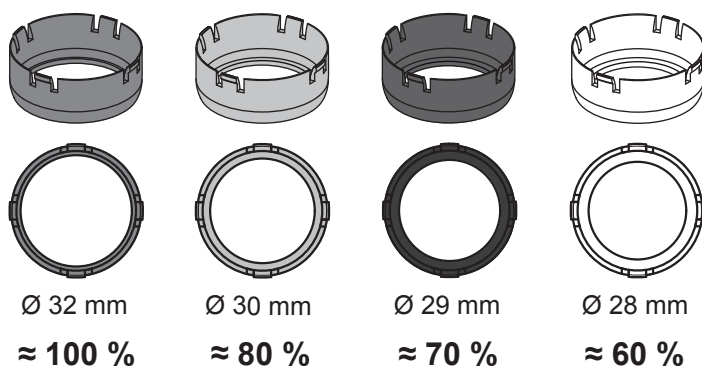

Service A 5

9820 561

Standardspülmenge: 6 Liter
 Standard flush: 6 litre
 Réservoir standard: 6 litres
 Settaggio di fabbrica: 6 litro
 Standard spoelwater: 6 liter
 Descarga estándar: 6 litros
 Spłukiwanie standardowe: 6 litrów
 Стандартный смыв: 6 литров

9820 353

Service A 5

9 820 394 – Drosselset / Throttle set / Jeu de bague de réglage de débit / Set di riduzione pressione / Set de estrangulamiento / Zestaw dławika / Комплект ограничительных

Spüldruck / Flushing pressure / Pression de chasse / Pressione di scario / Presión de descarga / ciśnienie spłukiwania / колец давление промывки