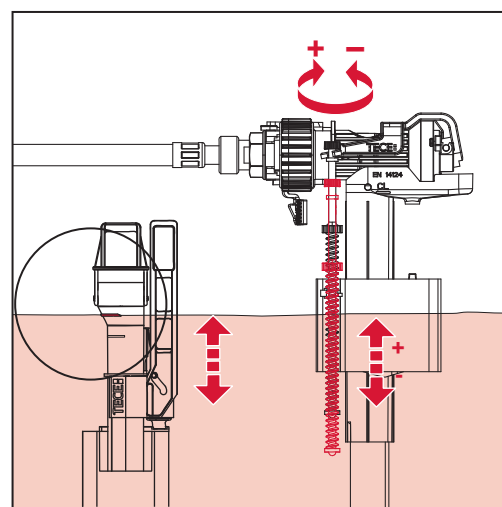

9820 353

Service A 5

9 820 394 – Drosselset / Throttle set / Jeu de bague de réglage de débit / Set di riduzione pressione / Set de estrangulamiento / Zestaw dławika / Комплект ограничительных

Spüldruck / Flushing pressure / Pression de chasse / Pressione di scario / Presión de descarga / ciśnienie spłukiwania / колец давление промывки