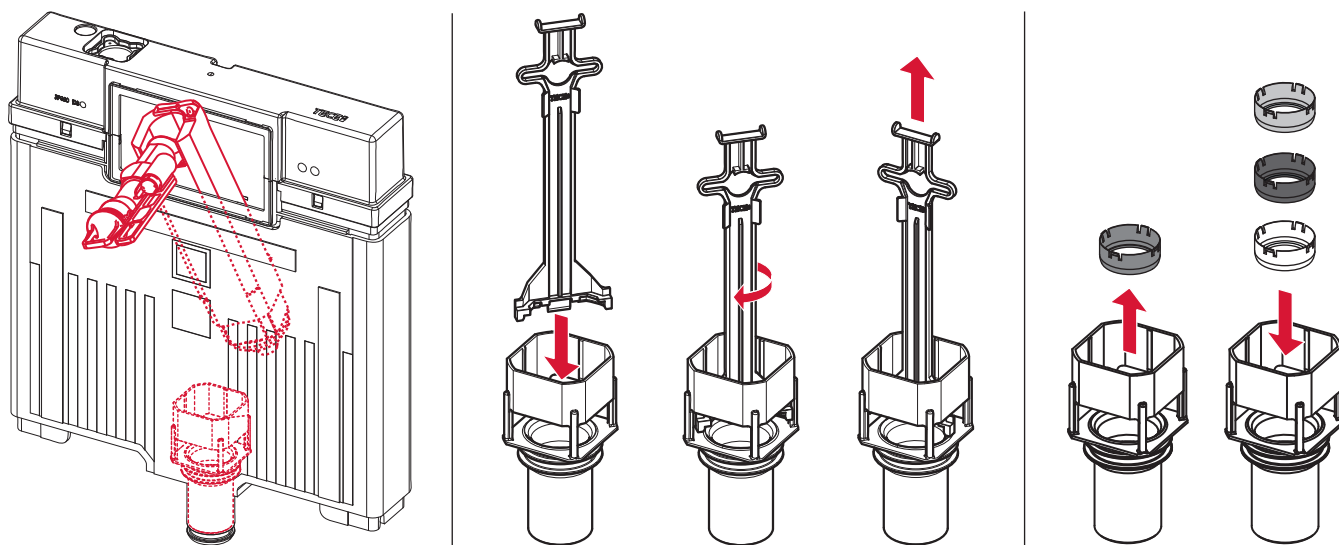

Service A 5

9820 561

Standardspülmenge: 6 Liter
 Standard flush: 6 litre
 Réservoir standard: 6 litres
 Settaggio di fabbrica: 6 litro
 Standard spoelwater: 6 liter
 Descarga estándar: 6 litros
 Spłukiwanie standardowe: 6 litrów
 Стандартный смыв: 6 литров

9820 353

Service A 5

9 820 394 – Drosselset / Throttle set / Jeu de bague de réglage de débit / Set di riduzione pressione / Set de estrangulamiento / Zestaw dławika / Комплект ограничительных

Spüldruck / Flushing pressure / Pression de chasse / Pressione di scario / Presión de descarga / ciśnienie spłukiwania / колец давление промывки