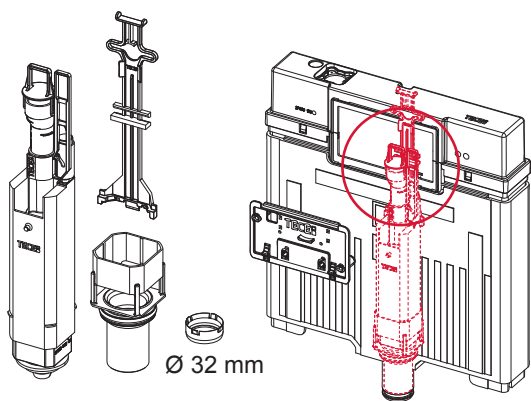

Service A 5

9820 561

Standardspülmenge: 6 Liter
 Standard flush: 6 litre
 Réservoir standard: 6 litres
 Settaggio di fabbrica: 6 litro
 Standard spoelwater: 6 liter
 Descarga estándar: 6 litros
 Spłukiwanie standardowe: 6 litrów
 Стандартный смыв: 6 литров

9820 353

Service A 5

9 820 394 – Drosselset / Throttle set / Jeu de bague de réglage de débit / Set di riduzione pressione / Set de estrangulamiento / Zestaw dławika / Комплект ограничительных

Spüldruck / Flushing pressure / Pression de chasse / Pressione di scario / Presión de descarga / ciśnienie spłukiwania / колец давление промывки