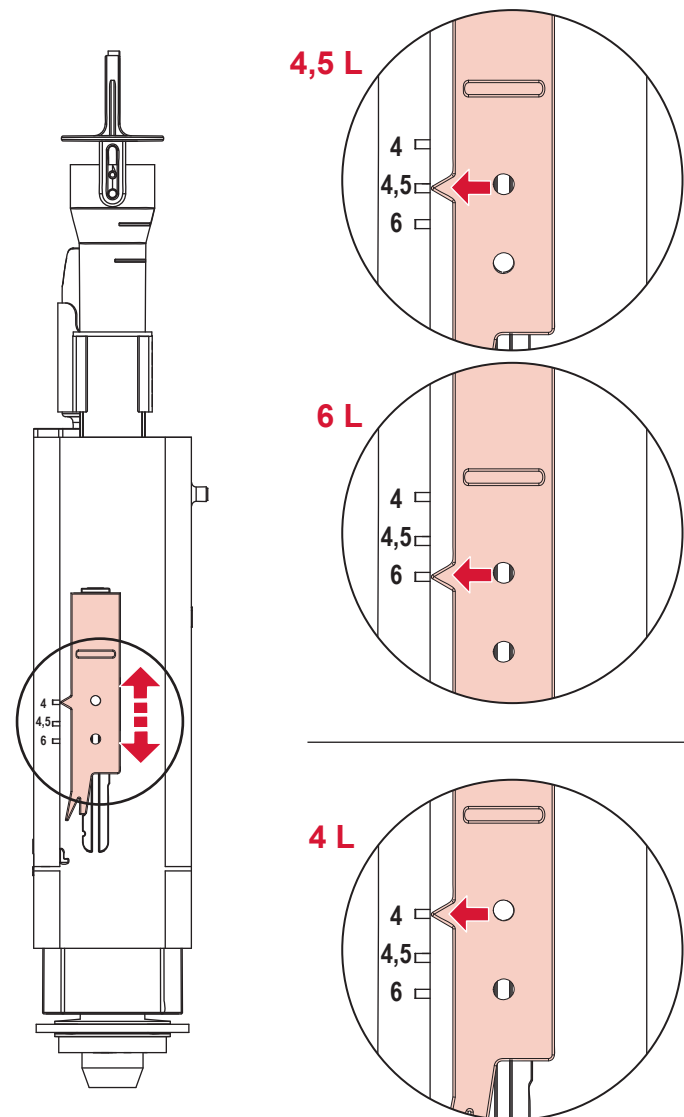

Service A 5

9820 561

Standardspülmenge: 6 Liter
 Standard flush: 6 litre
 Réservoir standard: 6 litres
 Settaggio di fabbrica: 6 litro
 Standard spoelwater: 6 liter
 Descarga estándar: 6 litros
 Spłukiwanie standardowe: 6 litrów
 Стандартный смыв: 6 литров

9820 353

Service A 5

9 820 394 – Drosselset / Throttle set / Jeu de bague de réglage de débit / Set di riduzione pressione / Set de estrangulamiento / Zestaw dławika / Комплект ограничительных

Spüldruck / Flushing pressure / Pression de chasse / Pressione di scario / Presión de descarga / ciśnienie spłukiwania / колец давление промывки